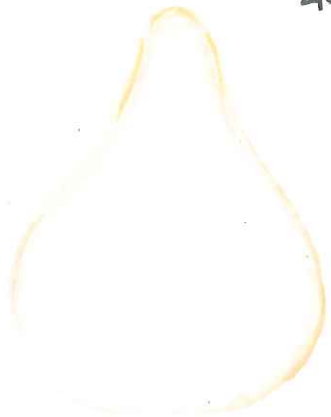

# Panda

Cabeça  
60gr

Frente  
Olhos 2gr

Lateral  
Orelhas 3gr

Corpo  
45gr

Frente

Lateral

Costas 2gr

Cauda 1gr

Pernas 20gr

Braços 12gr