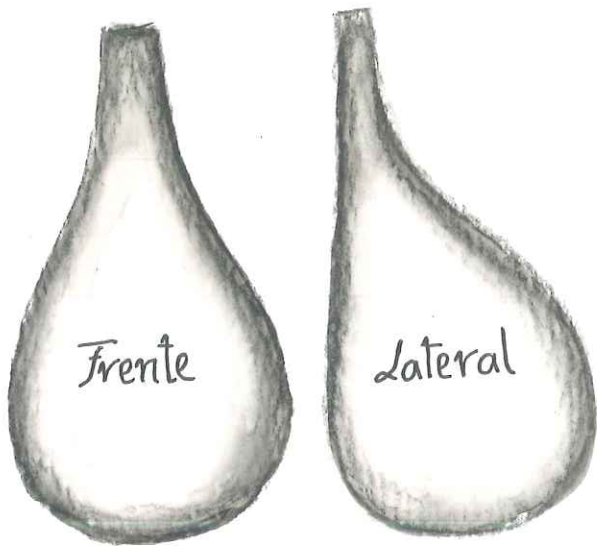

Elefante

Cabeça

Corpo 60gr

Orelhas

Patas da Frente
25gr

Patas de Trás
10gr

Cauda

1,5gr