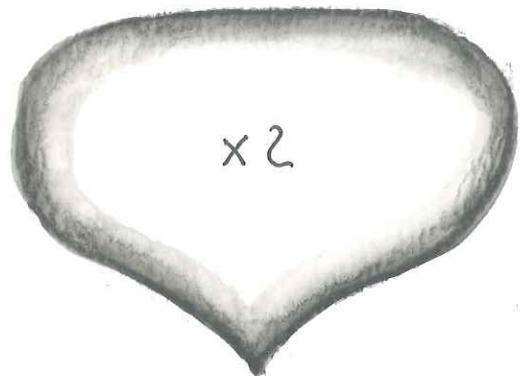

Elefante

Cabeça

Corpo 60gr

Orelhas

Patas da Frente
25gr

Patas de Trás
10gr

Cauda

1,5gr