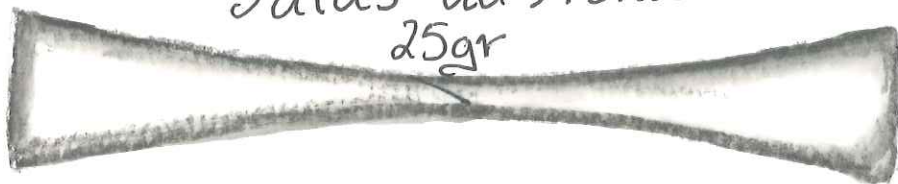

Elefante

Cabeça

Corpo 60gr

Orelhas

Patas da Frente
25gr

Patas de Trás
10gr

Cauda

1,5gr