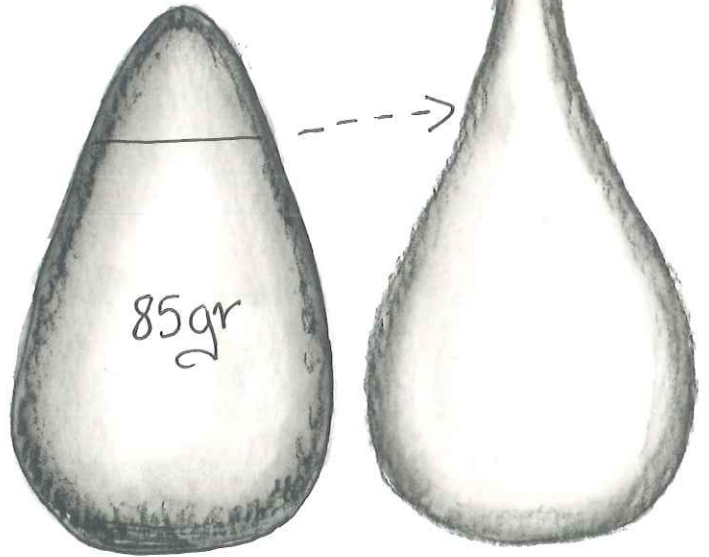

Elefante

Cabeça

Corpo 60gr

Orelhas

Patas da Frente
25gr

Patas de Trás
10gr

Cauda

1,5gr