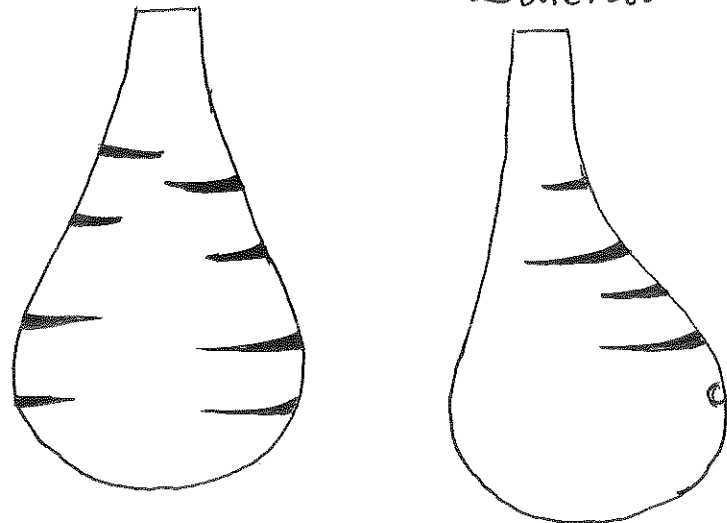

Corpo 45gr

Frente

Lateral