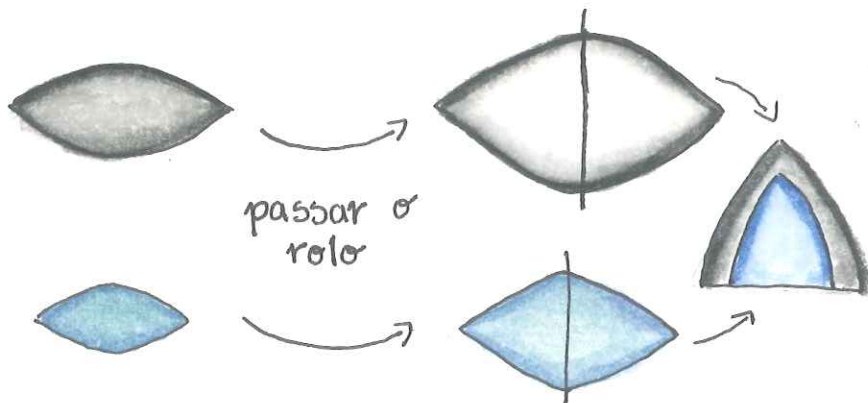

O Gato

Corpo 35 gr

Cabeça 55 gr

olhos

Palpebra

1gr Focinho

Orelhas

Patas Dianteiras 6 gr