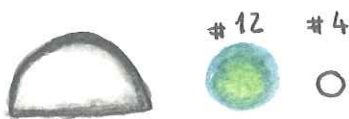

O Gato

Corpo 35 gr

Cabeça 55 gr

olhos

Palpebra

1gr Focinho

Orelhas

Patas Dianteiras 6 gr